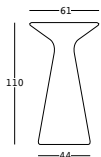

fade table

design Marco Gregori

STRUTTURA/STRUCTURE

PE - Polietilene/Polyethylene
colore base/basic colour

6457

S4 T9 U0 U4

GROSS WEIGHT:

kg 12,9

design Marco Gregori

STRUTTURA/STRUCTURE

PE - Polietilene/Polyethylene
colore base/basic colour

8459

U1

KIT LUCE/LIGHT KIT

GROSS WEIGHT:

kg 13