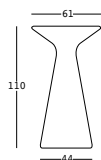

fade table

design Marco Gregori

STRUTTURA/STRUCTURE

PE - Polietilene/Polyethylene
colore base/basic colour

6457

S4 T9 U0 U4

GROSS WEIGHT:

kg 12,9

design Marco Gregori

STRUTTURA/STRUCTURE

PE - Polietilene/Polyethylene
colore base/basic colour

8459

U1

KIT LUCE/LIGHT KIT

GROSS WEIGHT:

kg 13