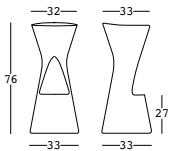

fade stool

design Marco Gregori

ESTRUCTURA

PESO BRUTO:

kg 6,1

COMPLEMENTOS:

A4461
Sistema de fijación en el suelo

A4601
Kit de arena seca

fade stool light

design Marco Gregori

ESTRUCTURA

PESO BRUTO:

kg 6,3

DETALLES:

Necesaria 1 Kit de iluminación

PE - Polietileno
color básico