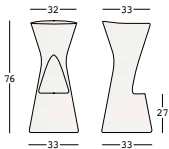

fade stool

design Marco Gregori

ESTRUCTURA

PESO BRUTO:

kg 6,1

COMPLEMENTOS:

A4461
Sistema de fijación en el suelo

A4601
Kit de arena seca

fade stool light

design Marco Gregori

ESTRUCTURA

PESO BRUTO:

kg 6,3

DETALLES:

Necesaria 1 Kit de iluminación

PE - Polietileno
color básico