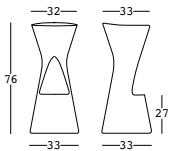

fade stool

design Marco Gregori

ESTRUCTURA

PE - Polietileno
color básico

6456

PESO BRUTO:

kg 6,1

COMPLEMENTOS: