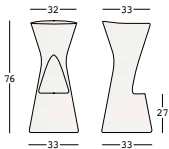

fade stool

design Marco Gregori

ESTRUCTURA

PE - Polietileno
color básico

6456

PESO BRUTO:

kg 6,1

COMPLEMENTOS:

A4461

Sistema de fijación en el suelo

A4601

Kit de arena seca

fade stool light

design Marco Gregori

ESTRUCTURA

PESO BRUTO: