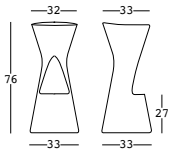

fade stool

design Marco Gregori

ESTRUCTURA

PE - Polietileno
color básico

6456

PESO BRUTO:

kg 6,1

COMPLEMENTOS:

A4461

Sistema de fijación en el suelo

A4601

Kit de arena seca

fade stool light

design Marco Gregori

ESTRUCTURA

PESO BRUTO: