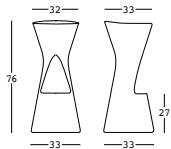

GROSS WEIGHT:

kg 6,3