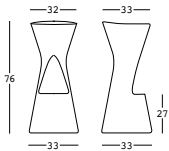

fade stool

design Marco Gregori

STRUTTURA/STRUCTURE

PE - Polietilene/Polyethylene
colore base/basic colour

6456

GROSS WEIGHT:

kg 6,1

ACCESSORIES:

A4461

Sistema di fissaggio a terra/*Fixing kit system*

A4601

Kit sabbia essiccata/*Dried sand kit*

fade stool light

design Marco Gregori

STRUTTURA/STRUCTURE

PE - Polietilene/Polyethylene
colore base/basic colour