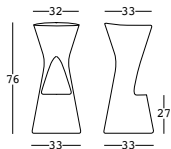

fade stool

design Marco Gregori

STRUTTURA/STRUCTURE

PE - Polietilene/Polyethylene
colore base/basic colour

6456

GROSS WEIGHT:

kg 6,1

ACCESSORIES:

A4461

Sistema di fissaggio a terra/*Fixing kit system*

A4601

Kit sabbia essiccata/*Dried sand kit*

fade stool light

design Marco Gregori

STRUTTURA/STRUCTURE

PE - Polietilene/Polyethylene
colore base/basic colour