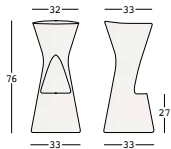

STRUTTURA/STRUCTURE

PE - Polietilene/Polyethylene
colore base/basic colour

8456

KIT LUCE/LIGHT KIT

A4744 kit LED RGB a batteria per interni/esterni bluetooth
bluetooth RGB LED light kit with battery indoor/outdoor