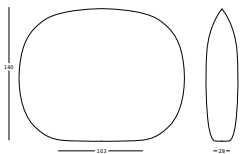

fade shell

design Marco Gregori

ESTRUCTURA

PE - Polietileno
color básico

6493

COMPLEMENTOS:

A4668

Plust set 2 kit de fijación al suelo
(Necesaria 2 kits)