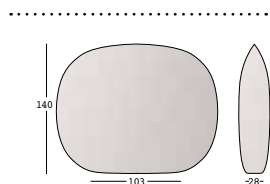

A4601

Kit de arena seca

fade shell light

design Marco Gregori

ESTRUCTURA

PE - Polietileno
color básico

8493

KIT LUZ