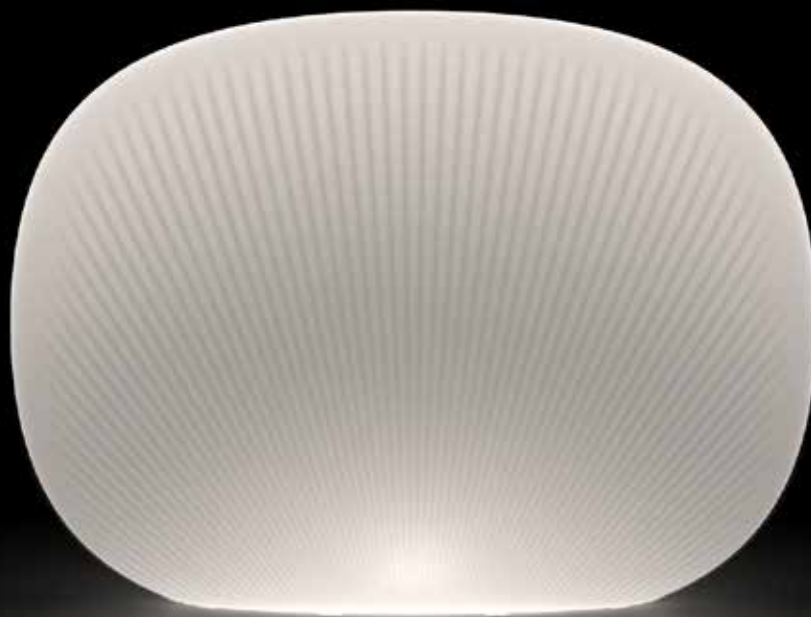

fade shell

design Marco Gregori

ESTRUCTURA

PE - Polietileno
color básico

6493

COMPLEMENTOS:

A4668

Plust set 2 kit de fijación al suelo
(Necesaria 2 kits)

A4601

Kit de arena seca

fade shell light

design Marco Gregori

ESTRUCTURA

PE - Polietileno
color básico

8493

KIT LUZ