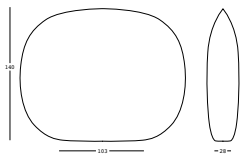

## STRUTTURA/STRUCTURE

PE - Polietilene/Polyethylene  
colore base/basic colour

6493