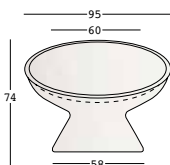

8455

30119

● bianco/
white

30121

● azzurro/
light blue

30120

● beige/
beige

30126

● sabbia rosa/
pink sand