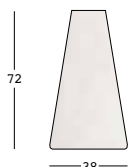

ESTRUCTURA

.....

PESO BRUTO:

kg 6,1

DETALLES:

Necesaria 1 Kit de iluminación

COMPLEMENTOS:

A4197
Base de estabilización

A4194
Base de estabilización y fijación

PE - Polietileno

color básico

.....

8465

U1

KIT LUZ

.....

A4744 kit LED RGB de batería para interior/ exterior bluetooth