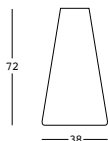

fade dining table structure

design Marco Gregori

ESTRUCTURA

PE - Polietileno
color básico

6465

S4 T9 U0 U4

PESO BRUTO:

kg 6,1

fade dining table structure parte superior

PARTE SUPERIOR	HPL color básico		DIMENSIONES:	PESO BRUTO:
 70	A4490	  	Cm 69x1 h	Kg 6,2
	A4491	  	Cm 69x1 h	Kg 6
 80	A4494	  	Cm 79x1 h	Kg 8
	A4495	  	Cm 79x1 h	Kg 7,7
 70	A4488	  	Cm 69x69x1 h	Kg 7,8
	A4489	  	Cm 69x69x1 h	Kg 7,4
 80	A4492	  	Cm 79x79x1 h	Kg 10
	A4493	  	Cm 79x79x1 h	Kg 9,6