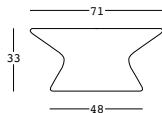

ESTRUCTURA

PE - Polietileno
color básico

KIT LUZ

8462

U1

PESO BRUTO:

kg 8,1

COMPLEMENTOS:

fade coffee table structure parte superior

PARTE SUPERIOR

HPL color básico

DIMENSIONES:

PESO BRUTO:

70

A4490

Cm 69x1 h