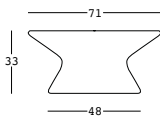

fade coffee table structure

design Marco Gregori

ESTRUCTURA

PE - Polietileno
color básico

6461

PESO BRUTO:

kg 7,9

COMPLEMENTOS:

ESTRUCTURA

PE - Polietileno
color básico

KIT LUZ

8462

U1

PESO BRUTO:

kg 8,1

COMPLEMENTOS:

fade coffee table structure parte superior

PARTE SUPERIOR

HPL color básico

DIMENSIONES:

PESO BRUTO:

70

A4490

Cm 69x1 h

Kg 6,2

A4491

Cm 69x1 h

Kg 6