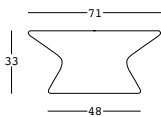

fade coffee table structure

design Marco Gregori

ESTRUCTURA

PE - Polietileno
color básico

6461

PESO BRUTO:

kg 7,9

COMPLEMENTOS:

ESTRUCTURA

PE - Polietileno
color básico

KIT LUZ

8462

U1

PESO BRUTO:

kg 8,1

COMPLEMENTOS:

fade coffee table structure parte superior

PARTE SUPERIOR

HPL color básico

DIMENSIONES:

PESO BRUTO:

70

A4490

Cm 69x1 h

Kg 6,2

A4491

Cm 69x1 h

Kg 6