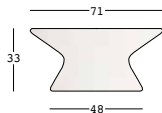

fade coffee table structure

design Marco Gregori

ESTRUCTURA

PE - Polietileno
color básico

6461

PESO BRUTO:

kg 7,9

COMPLEMENTOS:

ESTRUCTURA

PE - Polietileno
color básico

KIT LUZ

8462

U1

PESO BRUTO:

kg 8,1

COMPLEMENTOS:

fade coffee table structure parte superior

PARTE SUPERIOR

HPL color básico

DIMENSIONES:

PESO BRUTO:

70

A4490

Cm 69x1 h