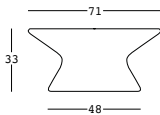

fade coffee table

design Marco Gregori

ESTRUCTURA

PE - Polietileno
color básico

6460

PESO BRUTO:

kg 7,9

COMPLEMENTOS: