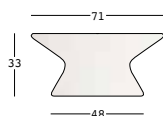

ESTRUCTURA

PE - Polietileno
color básico

8463

U1

PESO BRUTO:

kg 8,1

DETALLES:

Necesaria 1 Kit de iluminación