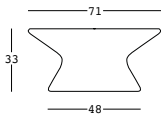

fade coffee table

design Marco Gregori

ESTRUCTURA

PE - Polietileno
color básico

6460

PESO BRUTO:

kg 7,9

COMPLEMENTOS:

ESTRUCTURA

PE - Polietileno
color básico

KIT LUZ

8463

U1

PESO BRUTO:

kg 8,1

COMPLEMENTOS: