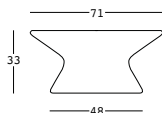

ESTRUCTURA

PE - Polietileno
color básico

KIT LUZ

8463

U1

PESO BRUTO:

kg 8,1

COMPLEMENTOS: