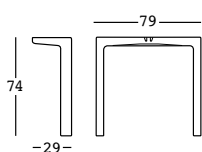

## STRUTTURA/STRUCTURE

.....

**PE** - Polietilene/*Polyethylene*  
**colore base/basic colour**

.....

**6418**

## GROSS WEIGHT:

kg 11,7

# chloé table top

**GROSS WEIGHT:**

**A4698** kg 11,4

**A4699** kg 21,9

**PIANO/TOP**

.....

80

140