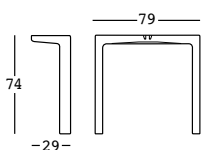

chloé table

design Berenice

STRUTTURA/STRUCTURE

PE - Polietilene/Polyethylene
colore base/basic colour

6418

GROSS WEIGHT:

kg 11,7

DETAILS:

Completo di kit viti
di fissaggio/With fixing
screws kit

chloé table top

GROSS WEIGHT:

A4698 kg 11,4

A4699 kg 21,9

PIANO/TOP

.....

80