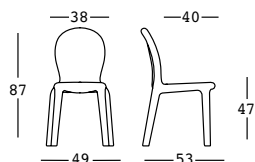

## STRUTTURA/STRUCTURE

PE - Polietilene/Polyethylene  
colore base/basic colour

6419

## GROSS WEIGHT:

kg 7,9