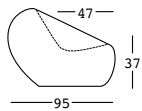

boom armchair

design Marco Gregori

ESTRUCTURA

PE - Polietileno
color básico

6474

6482 DECOR

PESO BRUTO:

kg 20

COMPLEMENTOS:

A4601

Kit de arena seca

boom armchair light

design Marco Gregori

ESTRUCTURA

PESO BRUTO:

kg 20