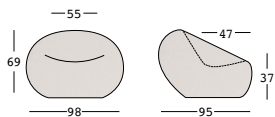

boom armchair

design Marco Gregori

ESTRUCTURA

PE - Polietileno
color básico

6474

6482 DECOR

PESO BRUTO:

kg 20

COMPLEMENTOS:

A4601

Kit de arena seca

boom armchair light

design Marco Gregori

ESTRUCTURA

PESO BRUTO:

kg 20