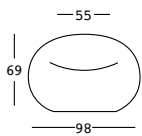

boom armchair

design Marco Gregori

ESTRUCTURA

PE - Polietileno
color básico

6474

6482 DECOR

PESO BRUTO:

kg 20

COMPLEMENTOS:

A4601

Kit de arena seca

boom armchair light

design Marco Gregori

ESTRUCTURA

PESO BRUTO:

kg 20