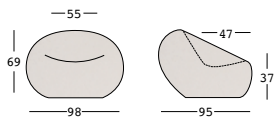

boom armchair

design Marco Gregori

ESTRUCTURA

PE - Polietileno
color básico

6474

PESO BRUTO:

kg 20

COMPLEMENTOS:

A4601

Kit de arena seca

boom armchair light

design Marco Gregori

ESTRUCTURA

PE - Polietileno
color básico

8474

U1