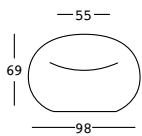

boom armchair

design Marco Gregori

ESTRUCTURA

PE - Polietileno
color básico

6474

PESO BRUTO:

kg 20

COMPLEMENTOS: