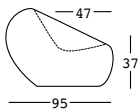

boom armchair

design Marco Gregori

ESTRUCTURA

PE - Polietileno
color básico

6474

PESO BRUTO:

kg 20

COMPLEMENTOS: