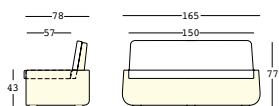

98

+ COJÍN
tejido

PESO BRUTO:

kg 46,5

DETALLES:

Completo con cojín
extraíble

Necesaria 2 Kit de
iluminación

8212

white

8353

brown

8268

grey

- A4183 kit de iluminación de led para interior
- A4689 kit de iluminación de led natural para interior
- A4182 kit de iluminación de led para exterior
- A4688 kit de iluminación de led natural para exterior
- A4721 kit de iluminación de led RGB para interior con control remoto
- A4723 kit de iluminación de led RGB para interior
- A4722 kit de iluminación de led RGB para exterior con control remoto
- A4724 kit de iluminación de led RGB para exterior
- A4307 kit de iluminación de led RGB para interior/exterior con control remoto
- A4447 kit de iluminación de led RGB para interior/exterior sin transformador con control remoto

COMPLEMENTOS:

A4645

Sistema de fijación en el
suelo

TESTS

Declaration of conformity issued by **CATAS**

Conforms to the requirements of resistance, durability
and safety, 1st level EN 16139:2013

Tests carried out as per:

EN 16139:2013 + AC:2013

EN 1728:2012 + AC:2013

EN 1022:2005