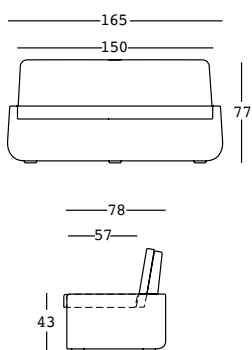

bold sofa

design Giulio Iacchetti

ESTRUCTURA

PESO BRUTO:

kg 46,5

DETALLES:

Completo con cojín extraíble

COMPLEMENTOS: