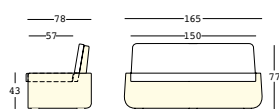

98

+ COJÍN
tejido

PESO BRUTO:

kg 46,5

DETALLES:

Completo con cojín
extraíble

Necesaria 2 Kit de
iluminación

white

mink brown

heather grey

8212   8353   8268

- A4183 kit de iluminación de led para interior
- A4689 kit de iluminación de led natural para interior
- A4182 kit de iluminación de led para exterior
- A4688 kit de iluminación de led natural para exterior
- A4721 kit de iluminación de led RGB para interior con control remoto
- A4723 kit de iluminación de led RGB para interior
- A4722 kit de iluminación de led RGB para exterior con control remoto
- A4724 kit de iluminación de led RGB para exterior
- A4307 kit de iluminación de led RGB para interior/exterior con control remoto
- A4447 kit de iluminación de led RGB para interior/exterior sin transformador con control remoto

COMPLEMENTOS:

A4645

Sistema de fijación en el
suelo

TESTS

Declaration of conformity issued by **CATAS**

Conforms to the requirements of resistance, durability
and safety, 1st level EN 16139:2013

Tests carried out as per:

EN 16139:2013 + AC:2013

EN 1728:2012 + AC:2013

EN 1022:2005