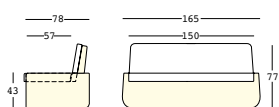

Tests carried out as per:
EN 16139:2013 + AC:2013
EN 1728:2012 + AC:2013
EN 1022:2005

bold sofa light

design Giulio Iacchetti

ESTRUCTURA

PE - Polietileno
color básico

98

+ COJÍN
tejido

PESO BRUTO:

kg 46,5

DETALLES:

Completo con cojín
extraíble

8212

white

8353

mink brown

8268