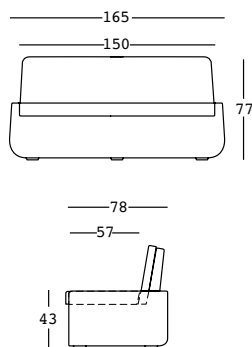

bold sofa

design Giulio Iacchetti

STRUTTURA/STRUCTURE

PE - Polietilene/Polyethylene
colore base/basic colour

+ CUSCINO/CUSHION
tessuto/fabric

GROSS WEIGHT:

kg 46,5

DETAILS:

Spina europea bipolare/
European bipolar plug

Lunghezza cavo 370 cm/
Wire length 370 cm

Predisposizione per
base di stabilizzazione/
Arrangement for stability base

A4182 - outdoor

dettagli/details

Guscio in policarbonato/
Polycarbonate shell