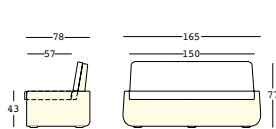

Tests carried out as per:

EN 16139:2013 + AC:2013

EN 1728:2012 + AC:2013

EN 1022:2005

bold sofa light

design Giulio Iacchetti

STRUTTURA/STRUCTURE PE - Polietilene/Polyethylene
colore base/basic colour

98

+ CUSCINO/CUSHION
tessuto/fabric

GROSS WEIGHT:
kg 46,5

DETAILS:

Completo di cuscino/
With cushion

ACCESSORIES:

A4645

Sistema di fissaggio a
terra/Fixing kit system

Necessita di 2 Kit Luce/
Needs 2 Light Kit

Spina europea bipolare/
European bipolar plug

Lunghezza cavo 370 cm/
Wire length 370 cm

Predisposizione per
base di stabilizzazione/
Arrangement for stability base

A4182 - outdoor

dettagli/details

Guscio in policarbonato/
Polycarbonate shell