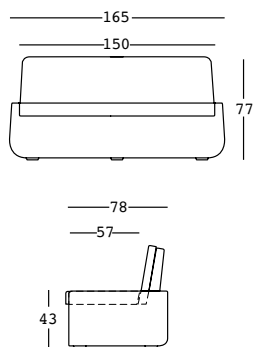

bold sofa

design Giulio Iacchetti

STRUTTURA/STRUCTURE

PE - Polietilene/Polyethylene
colore base/basic colour

+ CUSCINO/CUSHION
tessuto/fabric

GROSS WEIGHT:

kg 46,5

DETAILS:

Pulsantiera a pedale/
Foot switch

Spina europea bipolare/
European bipolar plug

Lunghezza cavo 370 cm/
Wire length 370 cm

Predisposizione per
base di stabilizzazione/
Arrangement for stability base

LUCE/LIGHT 1 x 20 W

A4182 - outdoor

dettagli/details

Guscio in policarbonato/
Polycarbonate shell

Guarnizione a tenuta/
Gasket seal

Cavo nero/
Black cable

Spina Schuko antispruzzo/
Anti-splash Schuko plug

Lunghezza cavo 280 cm/
Wire length 280 cm