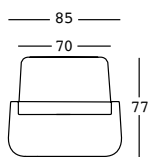

bold armchair

design Giulio Iacchetti

STRUTTURA/STRUCTURE

PE - Polietilene/Polyethylene
colore base/basic colour

+ CUSCINO/CUSHION
tessuto/fabric

GROSS WEIGHT:

kg 27

TESTS

dettagli/details

Cavo trasparente/
Transparent cable

Pulsantiera a pedale/
Foot switch

Spina europea bipolare/
European bipolar plug

Lunghezza cavo 370 cm/
Wire length 370 cm

Predisposizione per
base di stabilizzazione/
Arrangement for stability base

A4182 - outdoor

dettagli/details

Guscio in policarbonato/
Polycarbonate shell

Guarnizione a tenuta/
Gasket seal

Cavo nero/
Black cable

Spina Schuko antispruzzo/
Anti-splash Schuko plug

Lunghezza cavo 280 cm/
Wire length 280 cm