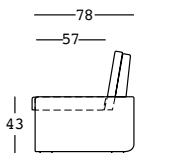

bold armchair

design Giulio Iacchetti

STRUTTURA/STRUCTURE

PE - Polietilene/Polyethylene
colore base/basic colour

+ CUSCINO/CUSHION
tessuto/fabric

GROSS WEIGHT:

kg 27

TESTS

dettagli/details

Cavo trasparente/
Transparent cable

Pulsantiera a pedale/
Foot switch

Spina europea bipolare/
European bipolar plug

Lunghezza cavo 370 cm/
Wire length 370 cm

Predisposizione per
base di stabilizzazione/
Arrangement for stability base