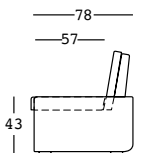

bold armchair

design Giulio Iacchetti

STRUTTURA/STRUCTURE

PE - Polietilene/Polyethylene
colore base/basic colour

+ CUSCINO/CUSHION
tessuto/fabric

GROSS WEIGHT:

kg 27

TESTS

dettagli/details

Cavo trasparente/
Transparent cable

Pulsantiera a pedale/
Foot switch

Spina europea bipolare/
European bipolar plug

Lunghezza cavo 370 cm/
Wire length 370 cm

Predisposizione per
base di stabilizzazione/
Arrangement for stability base

A4182 - outdoor

dettagli/details

Guscio in policarbonato/
Polycarbonate shell

Guarnizione a tenuta/
Gasket seal

Cavo nero/
Black cable

Spina Schuko antispruzzo/
Anti-splash Schuko plug

Lunghezza cavo 280 cm/
Wire length 280 cm