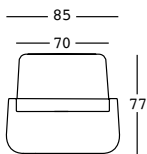

bold armchair

design Giulio Iacchetti

STRUTTURA/STRUCTURE

PE - Polietilene/Polyethylene
colore base/basic colour

+ CUSCINO/CUSHION
tessuto/fabric

GROSS WEIGHT:

kg 27

TESTS

dettagli/details

Cavo trasparente/
Transparent cable

Pulsantiera a pedale/
Foot switch

Spina europea bipolare/
European bipolar plug

Lunghezza cavo 370 cm/
Wire length 370 cm

Predisposizione per
base di stabilizzazione/
Arrangement for stability base

A4182 - outdoor

dettagli/details

Guscio in policarbonato/
Polycarbonate shell

Guarnizione a tenuta/
Gasket seal

Cavo nero/
Black cable

Spina Schuko antispruzzo/
Anti-splash Schuko plug

Lunghezza cavo 280 cm/
Wire length 280 cm