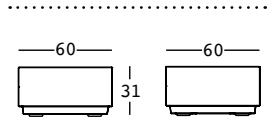

big cut table

design Matali Crasset

ESTRUCTURA

PE - Polietileno
color básico

6282

PESO BRUTO:

kg 9,5

DETALLES: