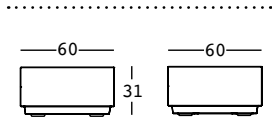

big cut table

design Matali Crasset

ESTRUCTURA

PE - Polietileno
color básico

6282

PESO BRUTO:

kg 9,5

DETALLES: