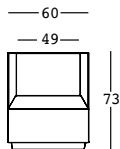

big cut module

design Matali Crasset

ESTRUCTURA

PE - Polietileno
color básico

6280
piel sintética

tejido técnico

PESO BRUTO:

kg 21,6

Kit de arena seca

big cut module light

design Matali Crasset

ESTRUCTURA

PESO BRUTO:

kg 21,6

DETALLES:

Patas regulables