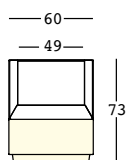

Kit de arena seca

big cut module light

design Matali Crasset

ESTRUCTURA

PESO BRUTO:

kg 21,6

DETALLES:

Patas regulables