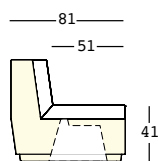

Kit de arena seca

big cut module light

design Matali Crasset

ESTRUCTURA

PESO BRUTO:

kg 21,6

DETALLES:

Patas regulables