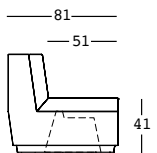

big cut module

design Matali Crasset

ESTRUCTURA

PE - Polietileno
color básico

6280
piel sintética

tejido técnico

PESO BRUTO:

kg 21,6

Kit de arena seca

big cut module light

design Matali Crasset

ESTRUCTURA

PESO BRUTO:

kg 21,6

DETALLES:

Patas regulables