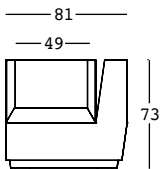

big cut corner

design Matali Crasset

ESTRUCTURA

PE - Polietileno
color básico

6281
piel sintética

tejido técnico

PESO BRUTO:

kg 27,6

8281
piel sintética

tejido técnico

KIT LUZ

PESO BRUTO:

kg 27,7

DETALLES:

Patas regulables

Completo con cojín