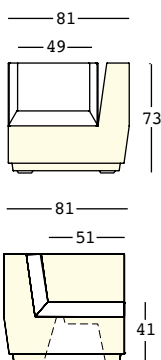

big cut corner

design Matali Crasset

ESTRUCTURA

PE - Polietileno
color básico

6281
piel sintética

tejido técnico

PESO BRUTO:

kg 27,6

DETALLES:

Patas regulables
Completo con cojín
Completo con Kit de fijación

COMPLEMENTOS:

A4474
Kit de fijación en el suelo
A4601
Kit de arena seca

big cut corner light

design Matali Crasset

ESTRUCTURA

PE - Polietileno
color básico

8281
piel sintética

tejido técnico

KIT LUZ

PESO BRUTO:

kg 27,7

DETALLES:

Patas regulables

Completo con cojín