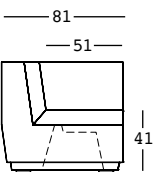

big cut corner

design Matali Crasset

ESTRUCTURA

PE - Polietileno
color básico

6281
piel sintética

tejido técnico

PESO BRUTO:

kg 27,6

8281
piel sintética

tejido técnico

KIT LUZ

PESO BRUTO:

kg 27,7

DETALLES:

Patas regulables

Completo con cojín