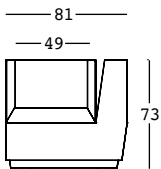

big cut corner

design Matali Crasset

ESTRUCTURA

PE - Polietileno
color básico

6281
piel sintética

tejido técnico

PESO BRUTO:

kg 27,6

8281
piel sintética

L9

tejido técnico

M0 M1

KIT LUZ

PESO BRUTO:

kg 27,7

DETALLES: