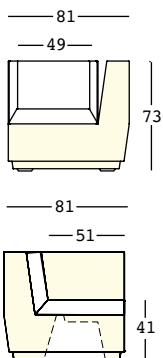

big cut corner

design Matali Crasset

ESTRUCTURA

PE - Polietileno
color básico

6281
piel sintética

tejido técnico

PESO BRUTO:

kg 27,6

DETALLES:

Patas regulables
Completo con cojín
Completo con Kit de fijación

COMPLEMENTOS:

A4474
Kit de fijación en el suelo
A4601
Kit de arena seca

big cut corner light

design Matali Crasset

ESTRUCTURA

PE - Polietileno
color básico

8281
piel sintética

L9

tejido técnico

M0 M1

KIT LUZ

PESO BRUTO:

kg 27,7

DETALLES: