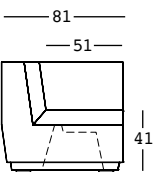

big cut corner

design Matali Crasset

ESTRUCTURA

PE - Polietileno
color básico

6281
piel sintética

tejido técnico

PESO BRUTO:

kg 27,6

8281
piel sintética

L9

tejido técnico

M0 M1

KIT LUZ

PESO BRUTO:

kg 27,7

DETALLES: