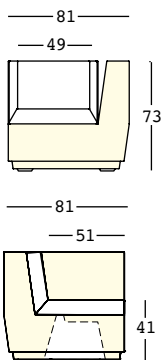

big cut corner

design Matali Crasset

ESTRUCTURA

PE - Polietileno
color básico

6281
piel sintética

L6 M6

tejido técnico

L7 L8 M7 M8

PESO BRUTO:

kg 27,6

DETALLES:

Patatas regulables
Completo con cojín
Completo con Kit de fijación

COMPLEMENTOS:

A4474
Kit de fijación en el suelo
A4601
Kit de arena seca

big cut corner light

design Matali Crasset

ESTRUCTURA

PE - Polietileno
color básico

8281
piel sintética

tejido técnico

PESO BRUTO:

kg 27,7

DETALLES:

Patas regulables
Completo con cojín
Completo con Kit de fijación

LUZ 1 x 20 W

A4182 - exterior

detalles

Carcasa de policarbonato
Junta de estanqueidad
Cable negro
Enchufe Schuko antisalpicadura
Longitud del cable 280 cm
Predisposición para la base de estabilización

LUZ 1 x 20 W