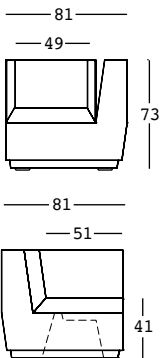

big cut corner

design Matali Crasset

ESTRUCTURA

PE - Polietileno
color básico

6281
piel sintética

L6 M6

tejido técnico

L7 L8 M7 M8

PESO BRUTO:

kg 27,6

DETALLES:

Patatas regulables
Completo con cojín
Completo con Kit de fijación

COMPLEMENTOS:

A4474
Kit de fijación en el suelo
A4601
Kit de arena seca

big cut corner light

design Matali Crasset

COMPLEMENTOS:

A4474
Kit de fijación en el suelo

KIT LUZ

A4183 - interior

detalles

Cable transparente
Botonera a pedal
Enchufe europeo bipolar
Longitud del cable 370 cm
Predisposición para la base de estabilización

LUZ 1 x 20 W

A4182 - exterior

detalles

Carcasa de policarbonato
Junta de estanqueidad
Cable negro
Enchufe Schuko antisalpicadura
Longitud del cable 280 cm
Predisposición para la base de estabilización

LUZ 1 x 20 W