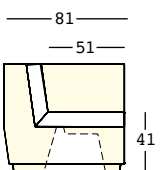

PE - Polietilene/Polyethylene
colore base/basic colour

8281
ecopelle/sky

L9

tessuto tecnico/
technical fabric

M0 M1

KIT LUCE/LIGHT KIT

GROSS WEIGHT:

kg 27,7

DETAILS:

Piedini regolabili/
Adjustable feet

Completo di cuscino/
With cushion

Completo di kit di
fissaggio/
With fixing kit

ACCESSORIES:

A4474
Kit fissaggio a
terra/Ground fixing kit

A4183 kit luce LED per interni/*indoor LED light kit*

A4689 kit luce LED naturale per interni
indoor natural LED light kit

A4182 kit luce LED per esterni/*outdoor LED light kit*

A4688 kit luce LED naturale per esterni
outdoor natural LED light kit

A4721 kit luce LED RGB per interni con telecomando
indoor RGB LED light kit w/remot control

A4723 kit luce LED RGB per interni
Indoor RGB LED light kit

A4722 kit luce LED RGB per esterni con telecomando
outdoor RGB LED light kit w/remot control

A4724 kit luce LED RGB per esterni
Outdoor RGB LED light kit

A4307 kit luce LED RGB per interni/esterni con telec.
Indoor/outdoor RGB LED light kit w/remote control

A4447 kit luce LED RGB per interni/esterni senza
trasformatore con telec./*Indoor/outdoor RGB LED
light kit without transformer w/remote control*