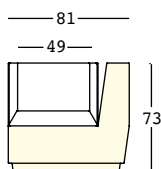

PE - Polietilene/Polyethylene
colore base/basic colour

8281
ecopelle/sky

L9

tessuto tecnico/
technical fabric

M0 M1

KIT LUCE/LIGHT KIT

GROSS WEIGHT:

kg 27,7

DETAILS:

Piedini regolabili/
Adjustable feet

Completo di cuscino/
With cushion

Completo di kit di
fissaggio/
With fixing kit

ACCESSORIES:

A4474
Kit fissaggio a
terra/Ground fixing kit

A4183 kit luce LED per interni/*indoor LED light kit*

A4689 kit luce LED naturale per interni
indoor natural LED light kit

A4182 kit luce LED per esterni/*outdoor LED light kit*

A4688 kit luce LED naturale per esterni
outdoor natural LED light kit

A4721 kit luce LED RGB per interni con telecomando
indoor RGB LED light kit w/remot control

A4723 kit luce LED RGB per interni
Indoor RGB LED light kit

A4722 kit luce LED RGB per esterni con telecomando
outdoor RGB LED light kit w/remot control

A4724 kit luce LED RGB per esterni
Outdoor RGB LED light kit

A4307 kit luce LED RGB per interni/esterni con telec.
Indoor/outdoor RGB LED light kit w/remote control

A4447 kit luce LED RGB per interni/esterni senza
trasformatore con telec./*Indoor/outdoor RGB LED
light kit without transformer w/remote control*