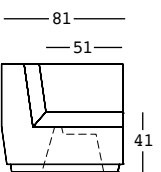

big cut corner

design Matali Crasset

STRUTTURA/STRUCTURE

PE - Polietilene/*Polyethylene*
colore base/basic colour

6281
ecopelle/*sky*

tessuto tecnico/
technical fabric

GROSS WEIGHT:

kg 27,6

KIT LUCE/LIGHT KIT

GROSS WEIGHT:

kg 27,7

DETAILS:

Piedini regolabili/
Adjustable feet

Completo di cuscino/
With cushion

Completo di kit di
fissaggio/
With fixing kit

ACCESSORIES: