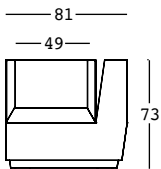

big cut corner

design Matali Crasset

STRUTTURA/STRUCTURE

PE - Polietilene/*Polyethylene*
colore base/basic colour

6281
ecopelle/*sky*

tessuto tecnico/
technical fabric

GROSS WEIGHT:

kg 27,6

KIT LUCE/LIGHT KIT

GROSS WEIGHT:

kg 27,7

DETAILS:

Piedini regolabili/
Adjustable feet

Completo di cuscino/
With cushion

Completo di kit di
fissaggio/
With fixing kit

ACCESSORIES: