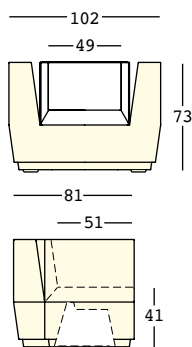

big cut armchair

design Matali Crasset

ESTRUCTURA

PE - Polietileno
color básico

6279
piel sintética

tejido técnico

PESO BRUTO:

kg 31,5

DETALLES:

Patatas regulables
Completo con cojín
Completo con Kit de fijación

COMPLEMENTOS:

A4474
Kit de fijación en el suelo
A4601
Kit de arena seca

big cut armchair light

design Matali Crasset

ESTRUCTURA

PE - Polietileno
color básico

8279
piel sintética

tejido técnico

KIT LUZ

PESO BRUTO:

kg 31,5

DETALLES:

Patas regulables

Completo con cojín