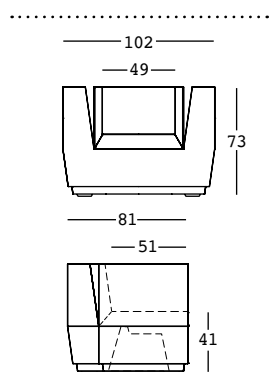

big cut armchair

design Matali Crasset

ESTRUCTURA

PE - Polietileno
color básico

6279
piel sintética

tejido técnico

PESO BRUTO:

kg 31,5

8279
piel sintética

tejido técnico

KIT LUZ

PESO BRUTO:

kg 31,5

DETALLES:

Patas regulables

Completo con cojín