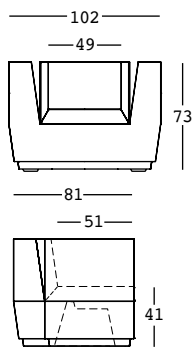

big cut armchair

design Matali Crasset

ESTRUCTURA

PE - Polietileno
color básico

6279
piel sintética

tejido técnico

PESO BRUTO:

kg 31,5

8279
piel sintética

tejido técnico

KIT LUZ

PESO BRUTO:

kg 31,5

DETALLES:

Patas regulables
Completo con cojín
Completo con Kit de fijación

COMPLEMENTOS: