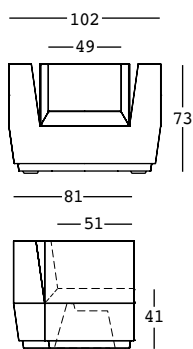

big cut armchair

design Matali Crasset

STRUTTURA/STRUCTURE

PE - Polietilene/*Polyethylene*
colore base/basic colour

6279

ecopelle/*sky*

tessuto tecnico/
technical fabric

GROSS WEIGHT:

M0 M1

KIT LUCE/LIGHT KIT

GROSS WEIGHT:

kg 31,5

DETAILS:

Piedini regolabili/
Adjustable feet

Completo di cuscino/
With cushion

Completo di kit di
fissaggio/
With fixing kit