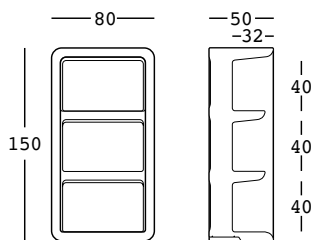

bartolomeo display

design JoeVelluto (JVLT)

STRUTTURA/STRUCTURE

PE - Polietilene/Polyethylene
colore base/basic colour

GAMBE/LEGS
colore base/basic colour

6289

C2

A4485

C2

GROSS WEIGHT:

6289 kg 42,6

A4485 kg 2,5

DETAILS:

Piedini regolabili/
Adjustable feet

ACCESSORIES:

A4485
Kit 4 gambe/
4 legs kit

9289 kg 42,6

A4485 kg 2,5

DETAILS:

Piedini regolabili/
Adjustable feet

ACCESSORIES:

A4485

Kit 4 gambe/
4 legs kit

A4409