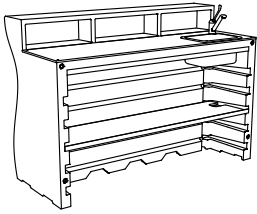

(solo Versión 1,2,3)

De 1 a 3 Kit Luz

LUZ 1 x 20 W

bartolomeo desk versiones

6286 bartolomeo desk vers.1
8286 bartolomeo desk light vers.1

PESO BRUTO:

6286 kg 64
8286 kg 64,7

DETALLES: