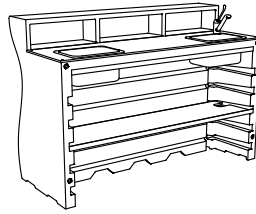

(solo Versión 1,2,3)

De 1 a 3 Kit Luz

LUZ 1 x 20 W

bartolomeo desk versiones

6286 bartolomeo desk vers.1
8286 bartolomeo desk light vers.1

PESO BRUTO:

6286 kg 64
8286 kg 64,7

DETALLES:

Patatas regulables
Kit de fijación
Perfil de aluminio
Parte superior de pe alimentario
Fregadero de acero inoxidable
Desagüe
Grifo
Repisa con agujero de pe alimentario

6287 bartolomeo desk vers.2
8287 bartolomeo desk light vers.2