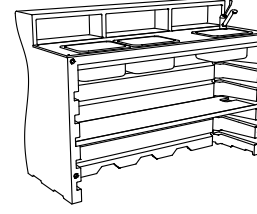

Patatas regulables
Kit de fijación
Perfil de aluminio
Parte superior de pe alimentario
Fregadero de acero inoxidable
Desagüe
Grifo
Repisa con agujero de pe alimentario

6287 bartolomeo desk vers.2
8287 bartolomeo desk light vers.2

PESO BRUTO:

6287 kg 65,4
8287 kg 66,1

DETALLES:

Patatas regulables
Kit de fijación
Perfil de aluminio
Parte superior de pe alimentario
Fregadero de acero inoxidable
Desagüe
Grifo
Repisa con agujero de pe alimentario
Heladera de acero inoxidable

6288 bartolomeo desk vers.3
8288 bartolomeo desk light vers.3

PESO BRUTO:

6288 kg 66,8
8288 kg 67,5

DETALLES:

Patatas regulables
Kit de fijación
Perfil de aluminio
Parte superior de pe alimentario
Fregadero de acero inoxidable
Desagüe
Grifo
Repisa con agujero de pe alimentario
2 x Heladera de acero inoxidable