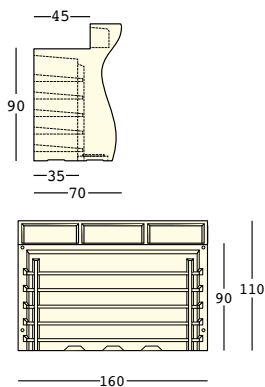

PE - Polietileno
color básico

8277

8286 (VERS. 1)

8287 (VERS. 2)

8288 (VERS. 3)

98

KIT LUZ

A4182 - exterior

detalles

Carcasa de policarbonato
Junta de estanqueidad
Cable negro
Enchufe Schuko antisalpicadura
Longitud del cable 280 cm
Predisposición para la base de estabilización

PESO BRUTO:

8277 kg 61,4

8286 kg 64,7

8287 kg 66,1

8288 kg 67,5

DETALLES:

Patas regulables
Kit de fijación
Perfil de aluminio

COMPLEMENTOS:

A4400

Parte superior

A4405

Kit repisa

A4409

Kit 4 ruedas

A4656

Sistema de fijación en el suelo

A4613

Kit repisa

(solo Versión 1,2,3)

De 1 a 3 Kit Luz

LUZ 1 x 20 W