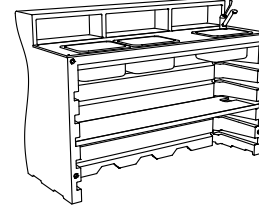

# bartolomeo desk versiones

6286 bartolomeo desk vers.1  
8286 bartolomeo desk light vers.1

**PESO BRUTO:**

6286 kg 64  
8286 kg 64,7

**DETALLES:**

Patatas regulables  
Kit de fijación  
Perfil de aluminio  
Parte superior de pe alimentario  
Fregadero de acero inoxidable  
Desagüe  
Grifo  
Repisa con agujero de pe alimentario

6287 bartolomeo desk vers.2  
8287 bartolomeo desk light vers.2

**PESO BRUTO:**

6287 kg 65,4  
8287 kg 66,1

**DETALLES:**

Patatas regulables  
Kit de fijación  
Perfil de aluminio  
Parte superior de pe alimentario  
Fregadero de acero inoxidable  
Desagüe  
Grifo  
Repisa con agujero de pe alimentario  
Heladera de acero inoxidable