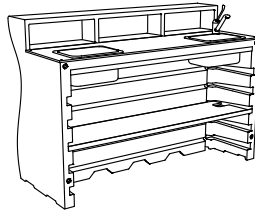

# bartolomeo desk versiones

6286 bartolomeo desk vers.1  
8286 bartolomeo desk light vers.1

**PESO BRUTO:**

6286 kg 64  
8286 kg 64,7

**DETALLES:**

Patatas regulables  
Kit de fijación  
Perfil de aluminio  
Parte superior de pe alimentario  
Fregadero de acero inoxidable  
Desagüe  
Grifo  
Repisa con agujero de pe alimentario

6287 bartolomeo desk vers.2  
8287 bartolomeo desk light vers.2

**PESO BRUTO:**

6287 kg 65,4  
8287 kg 66,1

**DETALLES:**

Patatas regulables  
Kit de fijación  
Perfil de aluminio  
Parte superior de pe alimentario  
Fregadero de acero inoxidable  
Desagüe  
Grifo  
Repisa con agujero de pe alimentario  
Heladera de acero inoxidable