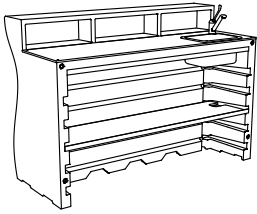

# bartolomeo desk versiones

6286 bartolomeo desk vers.1  
8286 bartolomeo desk light vers.1

**PESO BRUTO:**

6286 kg 64  
8286 kg 64,7

**DETALLES:**

Patatas regulables  
Kit de fijación  
Perfil de aluminio  
Parte superior de pe alimentario  
Fregadero de acero inoxidable  
Desagüe  
Grifo  
Repisa con agujero de pe alimentario