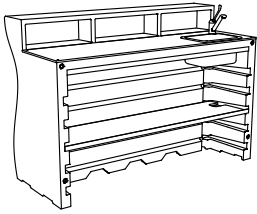

ESTRUCTURA

PESO BRUTO:

8277 kg 61,4
8286 kg 64,7
8287 kg 66,1
8288 kg 67,5

DETALLES:

Patas regulables
Kit de fijación
Perfil de aluminio

COMPLEMENTOS:

A4400
Parte superior
A4405
Kit repisa
A4409
Kit 4 ruedas
A4656
Sistema de fijación en el suelo
A4613
Kit repisa
(solo Versión 1,2,3)
De 1 a 3 Kit Luz

bartolomeo desk versiones

6286 bartolomeo desk vers.1
8286 bartolomeo desk light vers.1

PESO BRUTO:

6286 kg 64
8286 kg 64,7

DETALLES:

Patatas regulables
Kit de fijación
Perfil de aluminio
Parte superior de pe alimentario
Fregadero de acero inoxidable
Desagüe
Grifo
Repisa con agujero de pe alimentario