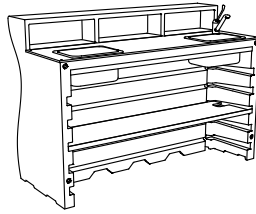

bartolomeo desk versiones

6286 bartolomeo desk vers.1
8286 bartolomeo desk light vers.1

PESO BRUTO:

6286 kg 64
8286 kg 64,7

DETALLES:

Patatas regulables
Kit de fijación
Perfil de aluminio
Parte superior de pe alimentario
Fregadero de acero inoxidable
Desagüe
Grifo
Repisa con agujero de pe alimentario

6287 bartolomeo desk vers.2
8287 bartolomeo desk light vers.2

PESO BRUTO:

6287 kg 65,4
8287 kg 66,1

DETALLES:

Patatas regulables
Kit de fijación
Perfil de aluminio
Parte superior de pe alimentario
Fregadero de acero inoxidable
Desagüe
Grifo
Repisa con agujero de pe alimentario
Heladera de acero inoxidable

6288 bartolomeo desk vers.3
8288 bartolomeo desk light vers.3

PESO BRUTO:

6288 kg 66,8
8288 kg 67,5

DETALLES:

Patatas regulables
Kit de fijación
Perfil de aluminio
Parte superior de pe alimentario
Fregadero de acero inoxidable
Desagüe
Grifo
Repisa con agujero de pe alimentario
2 x Heladera de acero inoxidable