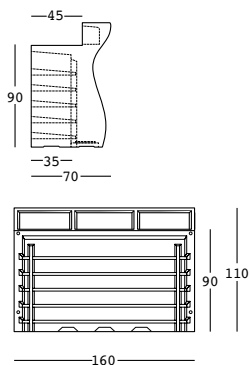

bartolomeo desk

design JoeVelluto (JVLT)

ESTRUCTURA

PE - Polietileno
color básico

6277

6286 (VERS. 1)

6287 (VERS. 2)

6288 (VERS. 3)

C2

PESO BRUTO:

6277 kg 60,8

6286 kg 64

6287 kg 65,4

6288 kg 66,8

DETALLES:

Patas regulables
Kit de fijación
Perfil de aluminio