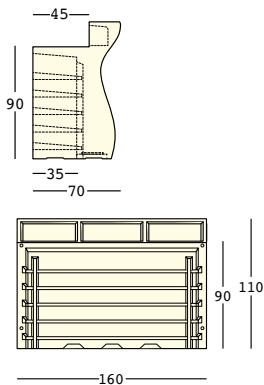

Sistema de fijación en el suelo

A4613

Kit repisa

(solo Versión 1,2,3)

A4601

Kit de arena seca

bartolomeo desk light

design JoeVelluto (JVLT)

ESTRUCTURA

PESO BRUTO:

8277 kg 61,4
8286 kg 64,7
8287 kg 66,1
8288 kg 67,5

DETALLES:

Patas regulables
Kit de fijación
Perfil de aluminio

COMPLEMENTOS:

A4400
Parte superior
A4405
Kit repisa
A4409
Kit 4 ruedas
A4656
Sistema de fijación en el suelo
A4613
Kit repisa
(solo Versión 1,2,3)
De 1 a 3 Kit Luz