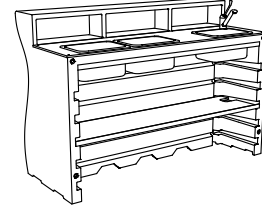

bartolomeo desk versiones

6286 bartolomeo desk vers.1
8286 bartolomeo desk light vers.1

PESO BRUTO:

6286 kg 64
8286 kg 64,7

DETALLES:

Patatas regulables
Kit de fijación
Perfil de aluminio
Parte superior de pe alimentario
Fregadero de acero inoxidable
Desagüe
Grifo
Repisa con agujero de pe alimentario

6287 bartolomeo desk vers.2
8287 bartolomeo desk light vers.2

PESO BRUTO:

6287 kg 65,4
8287 kg 66,1

DETALLES:

Patatas regulables
Kit de fijación
Perfil de aluminio
Parte superior de pe alimentario
Fregadero de acero inoxidable
Desagüe
Grifo
Repisa con agujero de pe alimentario
Heladera de acero inoxidable

6288 bartolomeo desk vers.3
8288 bartolomeo desk light vers.3

PESO BRUTO:

6288 kg 66,8
8288 kg 67,5

DETALLES:

Patatas regulables
Kit de fijación
Perfil de aluminio
Parte superior de pe alimentario
Fregadero de acero inoxidable
Desagüe
Grifo
Repisa con agujero de pe alimentario
2 x Heladera de acero inoxidable