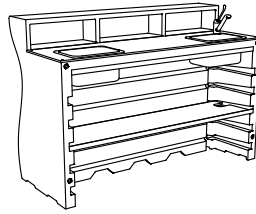

# bartolomeo desk versiones

6286 bartolomeo desk vers.1  
8286 bartolomeo desk light vers.1

**PESO BRUTO:**

6286 kg 64  
8286 kg 64,7

**DETALLES:**

Patatas regulables  
Kit de fijación  
Perfil de aluminio  
Parte superior de pe alimentario  
Fregadero de acero inoxidable  
Desagüe  
Grifo  
Repisa con agujero de pe alimentario

6287 bartolomeo desk vers.2  
8287 bartolomeo desk light vers.2

**PESO BRUTO:**

6287 kg 65,4  
8287 kg 66,1

**DETALLES:**

Patatas regulables  
Kit de fijación  
Perfil de aluminio  
Parte superior de pe alimentario  
Fregadero de acero inoxidable  
Desagüe  
Grifo  
Repisa con agujero de pe alimentario  
Heladera de acero inoxidable