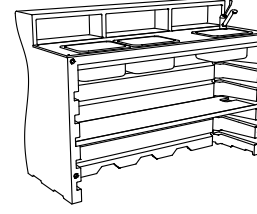

# bartolomeo desk versiones

6286 bartolomeo desk vers.1  
8286 bartolomeo desk light vers.1

**PESO BRUTO:**

6286 kg 64  
8286 kg 64,7

**DETALLES:**

Patatas regulables  
Kit de fijación  
Perfil de aluminio  
Parte superior de pe alimentario  
Fregadero de acero inoxidable  
Desagüe  
Grifo  
Repisa con agujero de pe alimentario

6287 bartolomeo desk vers.2  
8287 bartolomeo desk light vers.2

**PESO BRUTO:**

6287 kg 65,4  
8287 kg 66,1

**DETALLES:**

Patatas regulables  
Kit de fijación  
Perfil de aluminio  
Parte superior de pe alimentario  
Fregadero de acero inoxidable  
Desagüe  
Grifo  
Repisa con agujero de pe alimentario  
Heladera de acero inoxidable