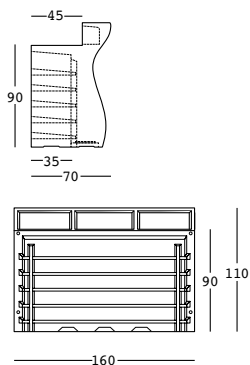

bartolomeo desk

design JoeVelluto (JVLT)

STRUTTURA/STRUCTURE

PE - Polietilene/Polyethylene
colore base/basic colour

6277

6286 (VERS. 1)

6287 (VERS. 2)

6288 (VERS. 3)

C2

GROSS WEIGHT:

6277 kg 60,8

6286 kg 64

6287 kg 65,4

6288 kg 66,8

DETAILS:

Piedini regolabili/
Adjustable feet