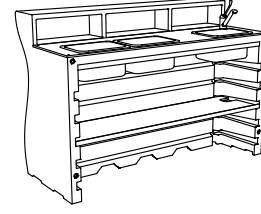

LUCE/LIGHT 1 x 20 W

bartolomeo desk versions

6286 bartolomeo desk vers.1
8286 bartolomeo desk light vers.1

GROSS WEIGHT:

6286 kg 64
8286 kg 64,7

DETAILS:

Piedini regolabili/*Adjustable feet*
Kit di fissaggio/*Fixing kit*
Profilo in alluminio/*Aluminum rod*
Piano in PE alimentare/*PE FDA top*
Lavandino in inox/*Inox sink*
Piletta di scarico/*Waste water drain*
Rubinetto/*Tap*
Mensola con foro in PE alimentare/
PE FDA shelf with hole

6287 bartolomeo desk vers.2
8287 bartolomeo desk light vers.2

GROSS WEIGHT:

6287 kg 65,4
8287 kg 66,1

DETAILS:

Piedini regolabili/*Adjustable feet*
Kit di fissaggio/*Fixing kit*
Profilo in alluminio/*Aluminum rod*
Piano in PE alimentare/*PE FDA top*
Lavandino in inox/*Inox sink*
Piletta di scarico/*Waste water drain*
Rubinetto/*Tap*
Mensola con foro in PE alimentare/
PE FDA shelf with hole
Ghiacciaia in inox/*Inox ice box*