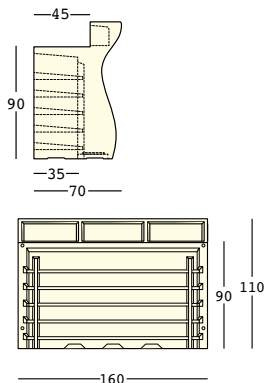

C2

GROSS WEIGHT:

6277 kg 60,8

6286 kg 64

6287 kg 65,4

6288 kg 66,8

DETAILS:

Piedini regolabili/
Adjustable feet

Kit di fissaggio/
Fixing kit

Profilo in alluminio/
Aluminum rod

ACCESSORIES:

A4400
Piano/Top

A4405
Kit mensola/Shelf kit

A4409
Kit 4 ruote/4 wheels kit

A4656
Sistema di fissaggio a terra/
Fixing kit system

A4613
Kit mensola/
Shelf kit (only Version 1,2,3)

A4601
Kit sabbia essiccata/
Dried sand kit

bartolomeo desk light

design JoeVelluto (JVLT)

STRUTTURA/STRUCTURE

GROSS WEIGHT:

8277 kg 61,4
8286 kg 64,7
8287 kg 66,1
8288 kg 67,5

DETAILS:

Piedini regolabili/ Adjustable feet