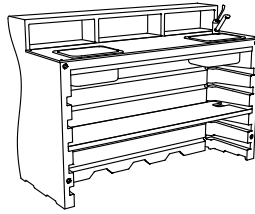

LUCE/LIGHT 1 x 20 W

bartolomeo desk versions

6286 bartolomeo desk vers.1
8286 bartolomeo desk light vers.1

GROSS WEIGHT:

6286 kg 64
8286 kg 64,7

DETAILS:

Piedini regolabili/*Adjustable feet*
Kit di fissaggio/*Fixing kit*
Profilo in alluminio/*Aluminum rod*
Piano in PE alimentare/*PE FDA top*
Lavandino in inox/*Inox sink*
Piletta di scarico/*Waste water drain*
Rubinetto/*Tap*
Mensola con foro in PE alimentare/
PE FDA shelf with hole

6287 bartolomeo desk vers.2
8287 bartolomeo desk light vers.2

GROSS WEIGHT:

6287 kg 65,4
8287 kg 66,1

DETAILS:

Piedini regolabili/*Adjustable feet*
Kit di fissaggio/*Fixing kit*
Profilo in alluminio/*Aluminum rod*
Piano in PE alimentare/*PE FDA top*
Lavandino in inox/*Inox sink*
Piletta di scarico/*Waste water drain*
Rubinetto/*Tap*
Mensola con foro in PE alimentare/
PE FDA shelf with hole
Ghiacciaia in inox/*Inox ice box*