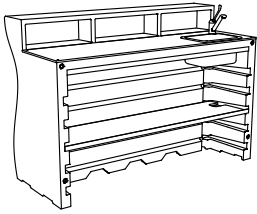

LUCE/LIGHT 1 x 20 W

bartolomeo desk versions

6286 bartolomeo desk vers.1
8286 bartolomeo desk light vers.1

GROSS WEIGHT:

6286 kg 64
8286 kg 64,7

DETAILS:

Piedini regolabili/*Adjustable feet*
Kit di fissaggio/*Fixing kit*
Profilo in alluminio/*Aluminum rod*
Piano in PE alimentare/*PE FDA top*
Lavandino in inox/*Inox sink*
Piletta di scarico/*Waste water drain*
Rubinetto/*Tap*
Mensola con foro in PE alimentare/
PE FDA shelf with hole