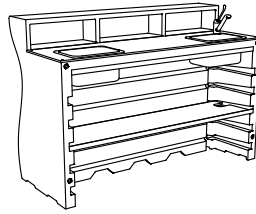

bartolomeo desk versions

6286 bartolomeo desk vers.1
8286 bartolomeo desk light vers.1

GROSS WEIGHT:

6286 kg 64
8286 kg 64,7

DETAILS:

Piedini regolabili/*Adjustable feet*
Kit di fissaggio/*Fixing kit*
Profilo in alluminio/*Aluminum rod*
Piano in PE alimentare/*PE FDA top*
Lavandino in inox/*Inox sink*
Piletta di scarico/*Waste water drain*
Rubinetto/*Tap*
Mensola con foro in PE alimentare/
PE FDA shelf with hole

6287 bartolomeo desk vers.2
8287 bartolomeo desk light vers.2

GROSS WEIGHT:

6287 kg 65,4
8287 kg 66,1

DETAILS:

Piedini regolabili/*Adjustable feet*
Kit di fissaggio/*Fixing kit*
Profilo in alluminio/*Aluminum rod*
Piano in PE alimentare/*PE FDA top*
Lavandino in inox/*Inox sink*
Piletta di scarico/*Waste water drain*
Rubinetto/*Tap*
Mensola con foro in PE alimentare/
PE FDA shelf with hole
Ghiacciaia in inox/*Inox ice box*

6288 bartolomeo desk vers.3
8288 bartolomeo desk light vers.3

GROSS WEIGHT:

6288 kg 66,8
8288 kg 67,5

DETAILS:

Piedini regolabili/*Adjustable feet*
Kit di fissaggio/*Fixing kit*
Profilo in alluminio/*Aluminum rod*
Piano in PE alimentare/*PE FDA top*
Lavandino in inox/*Inox sink*
Piletta di scarico/*Waste water drain*
Rubinetto/*Tap*
Mensola con foro in PE alimentare/
PE FDA shelf with hole
2 x Ghiacciaia in inox/*2 x inox ice box*