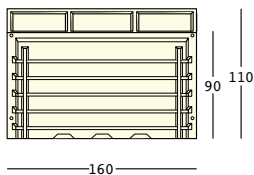

design JoeVelluto (JVLT)

STRUTTURA/STRUCTURE

GROSS WEIGHT:

8277 kg 61,4
8286 kg 64,7
8287 kg 66,1
8288 kg 67,5

DETAILS:

Piedini regolabili/
Adjustable feet
Kit di fissaggio/
Fixing kit
Profilo in alluminio/
Aluminum rod
Da 1 a 3 Kit Luce/
1 to 3 Light Kit