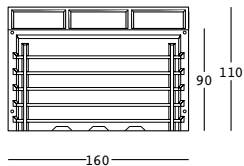

bartolomeo desk

design JoeVelluto (JVLT)

STRUTTURA/STRUCTURE

PE - Polietilene/*Polyethylene*
colore base/basic colour

6277

6286 (VERS. 1)

6287 (VERS. 2)

6288 (VERS. 3)