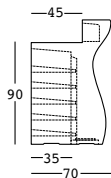

bartolomeo desk

design JoeVelluto (JVLT)

STRUTTURA/STRUCTURE

PE - Polietilene/*Polyethylene*
colore base/basic colour

6277

6286 (VERS. 1)

6287 (VERS. 2)

6288 (VERS. 3)

C2

GROSS WEIGHT:

6277 kg 60,8

6286 kg 64

6287 kg 65,4

6288 kg 66,8

DETAILS:

Piedini regolabili/
Adjustable feet

design JoeVelluto (JVLT)

STRUTTURA/STRUCTURE

GROSS WEIGHT:

8277 kg 61,4
8286 kg 64,7
8287 kg 66,1
8288 kg 67,5

DETAILS:

Piedini regolabili/
Adjustable feet
Kit di fissaggio/
Fixing kit
Profilo in alluminio/
Aluminum rod
Da 1 a 3 Kit Luce/
1 to 3 Light Kit