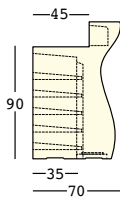

bartolomeo desk

design JoeVelluto (JVLT)

STRUTTURA/STRUCTURE

GROSS WEIGHT:

6277 kg 60,8
6286 kg 64
6287 kg 65,4
6288 kg 66,8

DETAILS:

Piedini regolabili/
Adjustable feet
Kit di fissaggio/
Fixing kit
Profilo in alluminio/
Aluminum rod

PE - Polietilene/*Polyethylene*
colore base/basic colour

6277

6286 (VERS. 1)

6287 (VERS. 2)

6288 (VERS. 3)

C2

bartolomeo desk light

design JoeVelluto (JVLT)

STRUTTURA/STRUCTURE

GROSS WEIGHT:

8277 kg 61,4
8286 kg 64,7
8287 kg 66,1
8288 kg 67,5

DETAILS:

Piedini regolabili/ *Adjustable feet*

Kit di fissaggio/
Fixing kit

Profilo in alluminio/ *Aluminum rod*

ACCESSORIES: