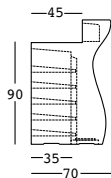

bartolomeo desk

design JoeVelluto (JVLT)

STRUTTURA/STRUCTURE

GROSS WEIGHT:

6277 kg 60,8
6286 kg 64
6287 kg 65,4
6288 kg 66,8

DETAILS:

Piedini regolabili/
Adjustable feet
Kit di fissaggio/
Fixing kit
Profilo in alluminio/
Aluminum rod

STRUTTURA/STRUCTURE

GROSS WEIGHT:

8277 kg 61,4
8286 kg 64,7
8287 kg 66,1
8288 kg 67,5

DETAILS:

Piedini regolabili/ *Adjustable feet*

Kit di fissaggio/
Fixing kit

Profilo in alluminio/ *Aluminum rod*

ACCESSORIES: