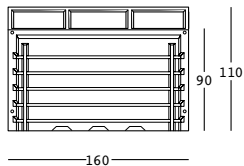

bartolomeo desk

design JoeVelluto (JVLT)

STRUTTURA/STRUCTURE

GROSS WEIGHT:

6277 kg 60,8
6286 kg 64
6287 kg 65,4
6288 kg 66,8

DETAILS:

Piedini regolabili/
Adjustable feet
Kit di fissaggio/
Fixing kit
Profilo in alluminio/
Aluminum rod

STRUTTURA/STRUCTURE

GROSS WEIGHT:

8277 kg 61,4
8286 kg 64,7
8287 kg 66,1
8288 kg 67,5

DETAILS:

Piedini regolabili/ *Adjustable feet*

Kit di fissaggio/
Fixing kit

Profilo in alluminio/ *Aluminum rod*

ACCESSORIES: