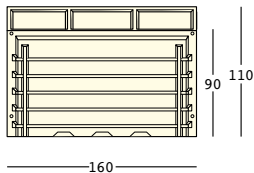

bartolomeo desk

design JoeVelluto (JVLT)

STRUTTURA/STRUCTURE

GROSS WEIGHT:

6277 kg 60,8
6286 kg 64
6287 kg 65,4
6288 kg 66,8

DETAILS:

Piedini regolabili/
Adjustable feet
Kit di fissaggio/
Fixing kit
Profilo in alluminio/
Aluminum rod

PE - Polietilene/*Polyethylene*
colore base/basic colour

6277

6286 (VERS. 1)

6287 (VERS. 2)

6288 (VERS. 3)

C2

bartolomeo desk light

design JoeVelluto (JVLT)

STRUTTURA/STRUCTURE

GROSS WEIGHT:

8277 kg 61,4
8286 kg 64,7
8287 kg 66,1
8288 kg 67,5

DETAILS:

Piedini regolabili/ *Adjustable feet*

Kit di fissaggio/
Fixing kit

Profilo in alluminio/ *Aluminum rod*

ACCESSORIES: