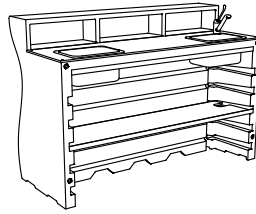

# bartolomeo desk versions

**6286 bartolomeo desk vers.1**  
**8286 bartolomeo desk light vers.1**

**GROSS WEIGHT:**

**6286** kg 64  
**8286** kg 64,7

**DETAILS:**

Piedini regolabili/*Adjustable feet*  
Kit di fissaggio/*Fixing kit*  
Profilo in alluminio/*Aluminum rod*  
Piano in PE alimentare/*PE FDA top*  
Lavandino in inox/*Inox sink*  
Piletta di scarico/*Waste water drain*  
Rubinetto/*Tap*  
Mensola con foro in PE alimentare/  
*PE FDA shelf with hole*

**6287 bartolomeo desk vers.2**  
**8287 bartolomeo desk light vers.2**

**GROSS WEIGHT:**

**6287** kg 65,4  
**8287** kg 66,1

**DETAILS:**

Piedini regolabili/*Adjustable feet*  
Kit di fissaggio/*Fixing kit*  
Profilo in alluminio/*Aluminum rod*  
Piano in PE alimentare/*PE FDA top*  
Lavandino in inox/*Inox sink*  
Piletta di scarico/*Waste water drain*  
Rubinetto/*Tap*  
Mensola con foro in PE alimentare/  
*PE FDA shelf with hole*  
Ghiacciaia in inox/*Inox ice box*