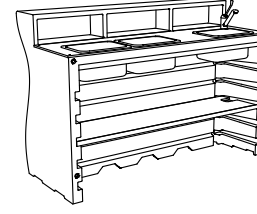

# bartolomeo desk versions

**6286 bartolomeo desk vers.1**  
**8286 bartolomeo desk light vers.1**

**GROSS WEIGHT:**

**6286** kg 64  
**8286** kg 64,7

**DETAILS:**

Piedini regolabili/*Adjustable feet*  
Kit di fissaggio/*Fixing kit*  
Profilo in alluminio/*Aluminum rod*  
Piano in PE alimentare/*PE FDA top*  
Lavandino in inox/*Inox sink*  
Piletta di scarico/*Waste water drain*  
Rubinetto/*Tap*  
Mensola con foro in PE alimentare/  
*PE FDA shelf with hole*

**6287 bartolomeo desk vers.2**  
**8287 bartolomeo desk light vers.2**

**GROSS WEIGHT:**

**6287** kg 65,4  
**8287** kg 66,1

**DETAILS:**

Piedini regolabili/*Adjustable feet*  
Kit di fissaggio/*Fixing kit*  
Profilo in alluminio/*Aluminum rod*  
Piano in PE alimentare/*PE FDA top*  
Lavandino in inox/*Inox sink*  
Piletta di scarico/*Waste water drain*  
Rubinetto/*Tap*  
Mensola con foro in PE alimentare/  
*PE FDA shelf with hole*  
Ghiacciaia in inox/*Inox ice box*