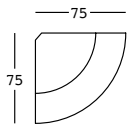

bartolomeo corner

design JoeVelluto (JVLT)

ESTRUCTURA

PE - Polietileno
color básico

6278

PESO BRUTO:

kg 29,1

DETALLES: