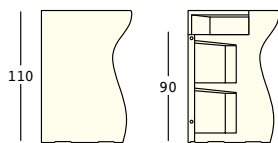

PESO BRUTO:

kg 29,1

DETALLES:

Patas regulables

Kit de fijación

Necesaria 2 Kit de iluminación

COMPLEMENTOS:

A4406

Parte superior

A4410

Kit 3 ruedas

A4656

Sistema de fijación en el suelo