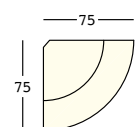

PESO BRUTO:

kg 29,1

DETALLES:

Patas regulables

Kit de fijación

Necesaria 2 Kit de iluminación

COMPLEMENTOS:

A4406

Parte superior

A4410

Kit 3 ruedas

A4656

Sistema de fijación en el suelo