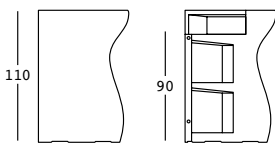

bartolomeo corner

design JoeVelluto (JVLT)

ESTRUCTURA

PE - Polietileno
color básico

6278

PESO BRUTO:

kg 29,1

DETALLES: