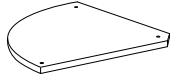

bartolomeo corner accessories

A4406 bartolomeo corner piano/ bartolomeo corner top

MATERIAL:

Polietilene alimentare/
FDA polyethylene

GROSS WEIGHT:

kg 2

DETAILS:

Completo di 3 viti in inox/
With 3 inox screws