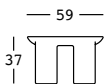

# atene table

design Valerio Sommella

**STRUTTURA/STRUCTURE**

**PE** - Polietilene/Polyethylene  
**colore base/basic colour**

**6381**

**GROSS WEIGHT:**

kg 9,1

## DIMENSIONS:

## GROSS WEIGHT:

80

A4494

Cm 79x1 h

Kg 8,0

A4495

Cm 79x1 h

Kg 7,7