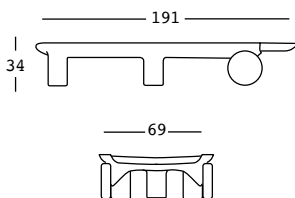

atene sunlounge

design Valerio Sommella

STRUTTURA/STRUCTURE

.....

PE - Polietilene/Polyethylene

colore base/basic colour

**+ RUOTE - SCHIENALE/
WHEELS - BACK**

.....

6415

6416

GROSS WEIGHT:

kg 33,6

CUSCINO/CUSHION

tessuto/fabric

.....

30091 - SLIM